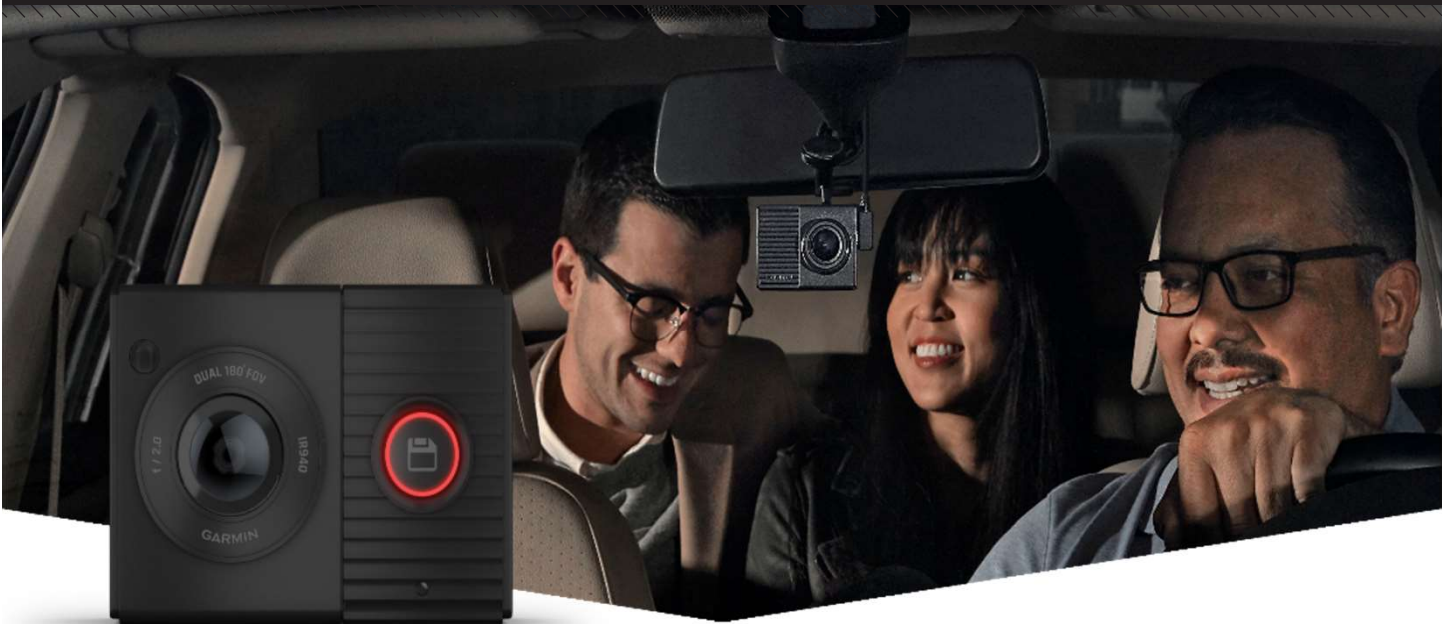

.....

GARMIN DASH CAM™ TANDEM

KØRSELSKAMERA MED DOBBELT OBJEKTIV OG NATTESYN

PRODUKTNYHED

OVERBLIK | FUNKTIONER
SAMMENLIGNING | MODELLER | TILBEHØR

MARKETINGMEMO

6. januar 2020

**PRODUKTOVERBLIK:**

Sørg for, at du er dækket fra alle vikler med Garmin Dash Cam Tandem. Dette kompakte kørselskamera med dobbeltobjektiv har to 180-graders objektiver, som optager på samme tid for at give bilister fuld videodækning – dag og nat. Det fremadvendte objektiv optager i høj kvalitet 1440p HD-video for at fange skarpe billeder af vigtige køretøjsdetaljer, mens det indadvendte objektiv har nattesyn med vores eksklusive NightGlo™ teknologi for at se al fører- og passageraktivitet i ethvert lys. Opladeren inkluderer en ekstra USB-port, der gør det muligt at oplade din telefon. Brug stemmekommandoer¹ for håndfri styring af kameraet — mens en indbygget GPS viser, hvor og hvornår begivenheder er sket. Hvis en hændelse opstår, gemmes optagelsen automatisk til adgang senere på selve enheden eller fra Garmin Drive™ appen.²

SE FORAN OG INDENI KØRETØJET OM NATTEN

HD VIDEO FANGER VIGTIGE DETALJER DAG OG NAT

SUBLIM NATTESYN

GARMIN DASH CAM TANDEM VS. KONKURRENTERNE

Garmin's eksklusive NightGlo™ teknologi giver tydelige optagelser af alle passagerer i køretøjet om natten.